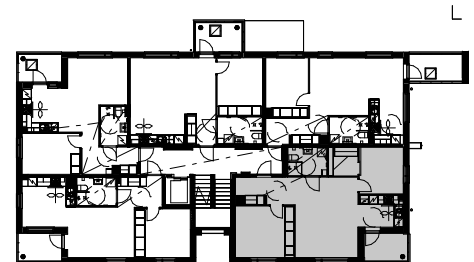

Wärtsilänkatu 4

Asuntotyyppi 10 3h+kt+vh

- ET eteinen
- K keittiö
- MH makuuhuone
- KH kylpyhuone
- SA sauna
- VH vaatehuone
- WC erillis-wc

- HK hyllykaappi
- TK tankokaappi
- NA naulakkokaappi
- PK pyykkikaappi
- SK siivouskaappi
- JHY järjestelmähyllä
- VTA hylly + vaatehänki

- JK/P jääkaappi-pakastin
- LI liesi
- (APK) astianpesukone tilavaraus
- (MI) mikroaaltouuni tilavaraus
- (PPK) pyykinpesukone tilavaraus
- KI kiuas

Asuntotyyppi 10 - 3h+kt+vh(sa)		
Kerros	Huoneistonro	Huoneistoala
2.krs	B35	67,5 m²
3.krs	B40	67,5 m²
4.krs	B45	67,5 m²
5.krs	B50	67,5 m²
6.krs	B55	67,5 m²
7.krs	B60	67,5 m²

0m 1m 3m 5m