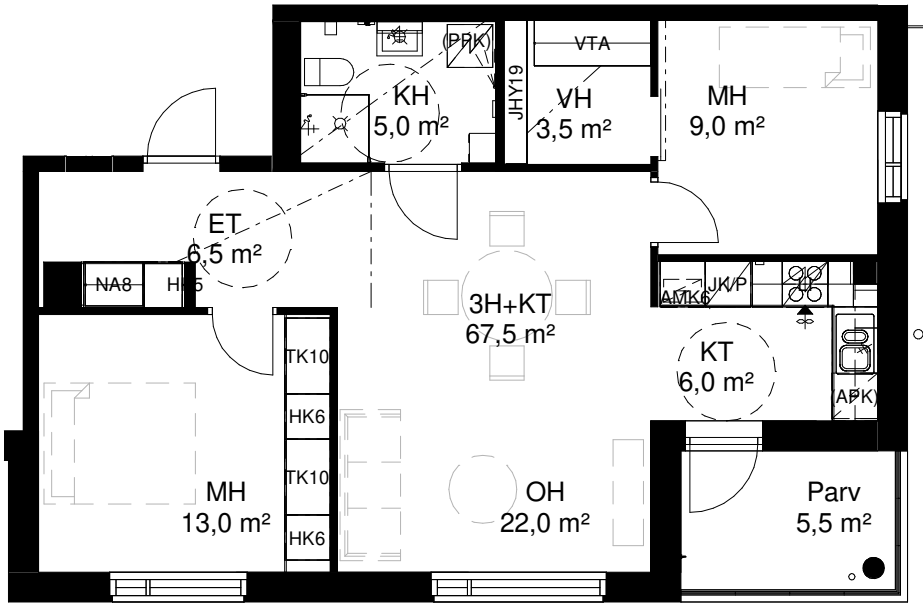

# Wärtsilänkatu 4

## Asuntotyyppi 10 3h+kt+vh

- ET eteinen
- K keittiö
- MH makuuhuone
- KH kylpyhuone
- SA sauna
- VH vaatehuone
- WC erillis-wc
  
- HK hyllykaappi
- TK tankokaappi
- NA naulakkokaappi
- PK pyykkikaappi
- SK siivouskaappi
- JHY järjestelmähyllä
- VTA hylly + vaatehänki
  
- JK/P jääkaappi-pakastin
- LI liesi
- (APK) astianpesukone tilavaraus
- (MI) mikroaaltouuni tilavaraus
- (PPK) pyykinpesukone tilavaraus
- KI kiuas

Asuntotyyppi 10 - 3h+kt+vh(sa)		
Kerros	Huoneistonro	Huoneistoala
2.krs	B35	67,5 m <sup>2</sup>
3.krs	B40	67,5 m <sup>2</sup>
4.krs	B45	67,5 m <sup>2</sup>
5.krs	B50	67,5 m <sup>2</sup>
6.krs	B55	67,5 m <sup>2</sup>
7.krs	B60	67,5 m <sup>2</sup>