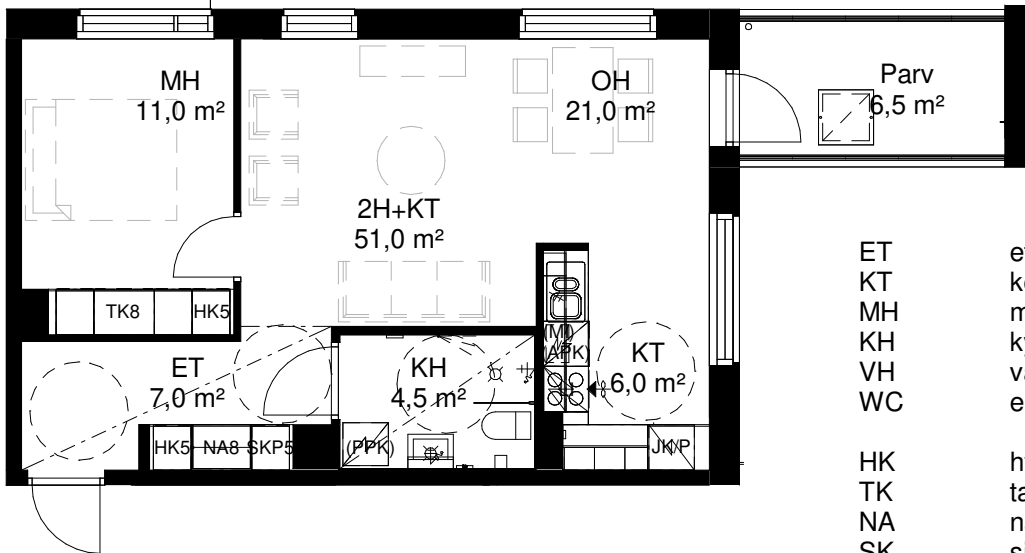

Wärtsilänkatu 4

Asuntotyyppi 9 2h+kt

- | | |
|-------|---------------------------|
| ET | eteinen |
| KT | keittotila |
| MH | makuuhuone |
| KH | kylpyhuone |
| VH | vaatehuone |
| WC | erillis-wc |
| HK | hyllykaappi |
| TK | tankokaappi |
| NA | naulakkokaappi |
| SK | siivouskaappi |
| JK/P | jääkaappi-pakastin |
| LI | liesi |
| (APK) | astianpesukone tilavaraus |
| (MI) | mikroaaltouuni tilavaraus |
| (PPK) | pyykinpesukone tilavaraus |

Asuntotyyppi 9 - 2h+kt		
Kerros	Huoneistonro	Huoneistoala
2.krs	B34	51,0 m ²
3.krs	B39	51,0 m ²
4.krs	B44	51,0 m ²
5.krs	B49	51,0 m ²
6.krs	B54	51,0 m ²
7.krs	B59	51,0 m ²

0m 1m 3m 5m