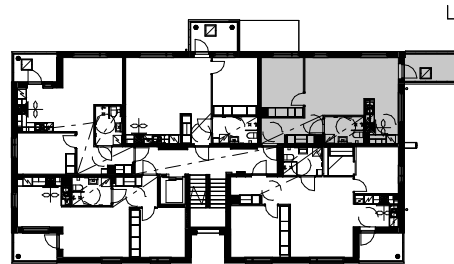

Wärtsilänkatu 4

Asuntotyyppi 9 2h+kt

- | | |
|-------|---------------------------|
| ET | eteinen |
| KT | keittotila |
| MH | makuuhuone |
| KH | kylpyhuone |
| VH | vaatehuone |
| WC | erillis-wc |
| HK | hyllykaappi |
| TK | tankokaappi |
| NA | naulakkokaappi |
| SK | siivouskaappi |
| JK/P | jääkaappi-pakastin |
| LI | liesi |
| (APK) | astianpesukone tilavaraus |
| (MI) | mikroaaltouuni tilavaraus |
| (PPK) | pyykinpesukone tilavaraus |

Asuntotyyppi 9 - 2h+kt		
Kerros	Huoneistonro	Huoneistoala
2.krs	B34	51,0 m ²
3.krs	B39	51,0 m ²
4.krs	B44	51,0 m ²
5.krs	B49	51,0 m ²
6.krs	B54	51,0 m ²
7.krs	B59	51,0 m ²

0m 1m 3m 5m