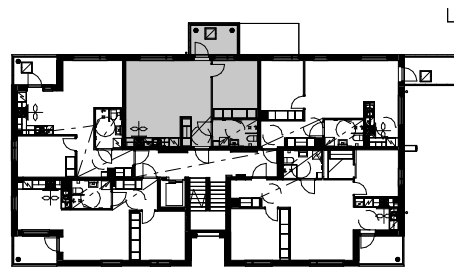

Wärtsilänkatu 4

Asuntotyyppi 8 2h+kt

- ET eteinen
- KT keittotila
- MH makuuhuone
- KH kylpyhuone
- VH vaatehuone
- WC erillis-wc

- HK hyllykaappi
- TK tankokaappi
- NA naulakkokaappi
- PK pyykkikaappi
- SK siivouskaappi

- JK/P jääkaappi-pakastin
- LI liesi
- (APK) astianpesukone tilavaraus
- (MI) mikroaaltouuni tilavaraus
- (PPK) pyykinpesukone tilavaraus

Asuntotyyppi 8 - 2h+kt		
Kerros	Huoneistonro	Huoneistoala
2.krs	B33	50,0 m ²
3.krs	B38	50,0 m ²
4.krs	B43	50,0 m ²
5.krs	B48	50,0 m ²
6.krs	B53	50,0 m ²
7.krs	B58	50,0 m ²