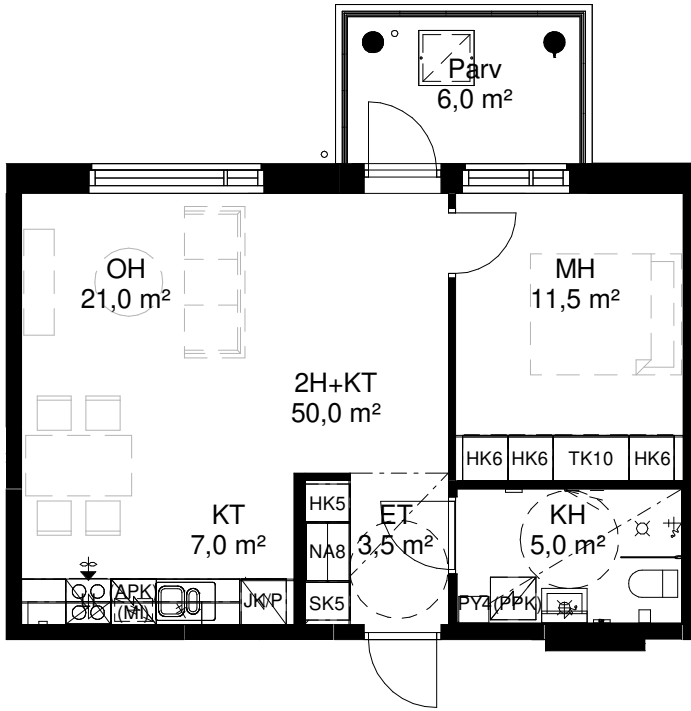

Wärtsilänkatu 4

Asuntotyyppi 8 2h+kt

- ET eteinen
- KT keittotila
- MH makuuhuone
- KH kylpyhuone
- VH vaatehuone
- WC erillis-wc

- HK hyllykaappi
- TK tankokaappi
- NA naulakkokaappi
- PK pyykkikaappi
- SK siivouskaappi

- JK/P jääkaappi-pakastin
- LI liesi
- (APK) astianpesukone tilavaraus
- (MI) mikroaaltouuni tilavaraus
- (PPK) pyykinpesukone tilavaraus

Asuntotyyppi 8 - 2h+kt		
Kerros	Huoneistonro	Huoneistoala
2.krs	B33	50,0 m ²
3.krs	B38	50,0 m ²
4.krs	B43	50,0 m ²
5.krs	B48	50,0 m ²
6.krs	B53	50,0 m ²
7.krs	B58	50,0 m ²

0m 1m 3m 5m