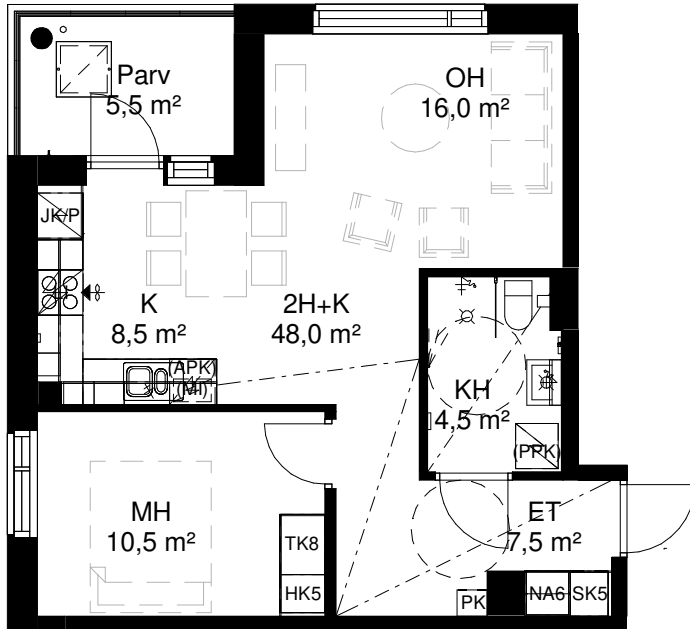

Wärtsilänkatu 4

Asuntotyyppi 7 2h+k

- ET eteinen
K keittiö
MH makuuhuone
KH kylpyhuone
VH vaatehuone
WC erillis-wc
- HK hyllykaappi
TK tankokaappi
PK pyykkikaappi
NA naulakkokaappi
SK siivouskaappi
- JK/P jääkaappi-pakastin
LI liesi
(APK) astianpesukone tilavaraus
(MI) mikroaaltouuni tilavaraus
(PPK) pyykinpesukone tilavaraus

Asuntotyyppi 7 - 2h+k		
Kerros	Huoneistonro	Huoneistoala
2.krs	B31	48,5 m ²
3.krs	B36	48,5 m ²
4.krs	B41	48,5 m ²
5.krs	B46	48,5 m ²
6.krs	B51	48,5 m ²
7.krs	B56	48,5 m ²

0m 1m 3m 5m