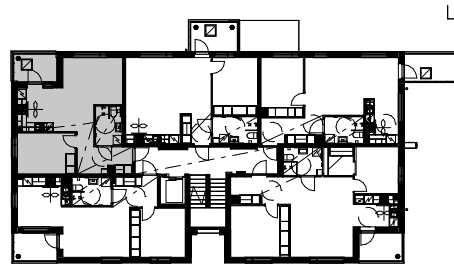

Wärtsilänkatu 4

Asuntotyyppi 7 2h+k

- ET eteinen
K keittiö
MH makuuhuone
KH kylpyhuone
VH vaatehuone
WC erillis-wc
- HK hyllykaappi
TK tankokaappi
PK pyykkikaappi
NA naulakkokaappi
SK siivouskaappi
- JK/P jääkaappi-pakastin
LI liesi
(APK) astianpesukone tilavaraus
(MI) mikroaaltouuni tilavaraus
(PPK) pyykinpesukone tilavaraus

Asuntotyyppi 7 - 2h+k		
Kerros	Huoneistonro	Huoneistoala
2.krs	B31	48,5 m ²
3.krs	B36	48,5 m ²
4.krs	B41	48,5 m ²
5.krs	B46	48,5 m ²
6.krs	B51	48,5 m ²
7.krs	B56	48,5 m ²

0m 1m 3m 5m