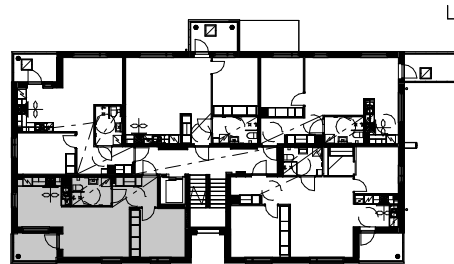

Wärtsilänkatu 4

Asuntotyyppi 6 2h+k

- ET eteinen
- K keittiö
- MH makuuhuone
- KH kylpyhuone
- VH vaatehuone
- WC erillis-wc
- HK hyllykaappi
- TK tankokaappi
- NA naulakkokaappi
- SK siivouskaappi
- JK/P jääkaappi-pakastin
- LI liesi
- (APK) astianpesukone tilavaraus
- (MI) mikroaaltouuni tilavaraus
- (PPK) pyykinpesukone tilavaraus

Asuntotyyppi 6 - 2h+k		
Kerros	Huoneistonro	Huoneistoala
2.krs	B31	48,5 m²
3.krs	B36	48,5 m²
4.krs	B41	48,5 m²
5.krs	B46	48,5 m²
6.krs	B51	48,5 m²
7.krs	B56	48,5 m²

0m 1m 3m 5m