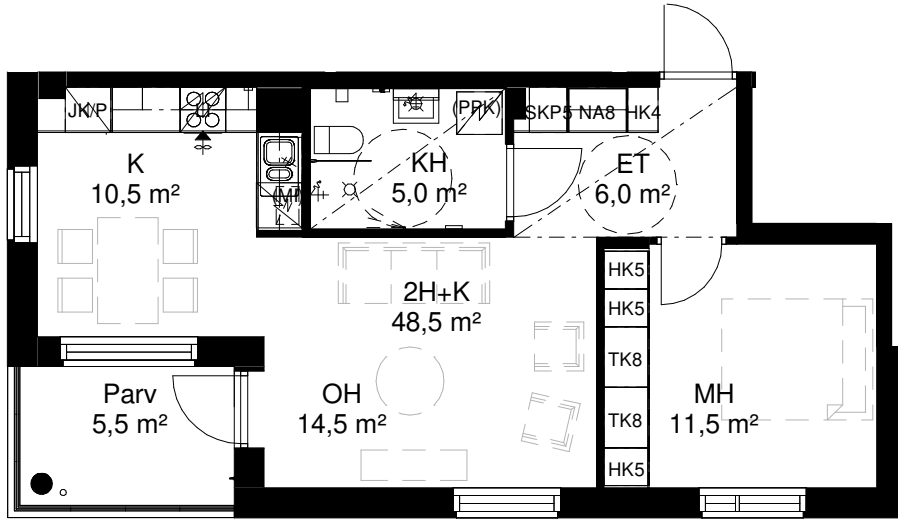

# Wärtsilänkatu 4

## Asuntotyyppi 6 2h+k

- ET eteinen
- K keittiö
- MH makuuhuone
- KH kylpyhuone
- VH vaatehuone
- WC erillis-wc
- HK hyllykaappi
- TK tankokaappi
- NA naulakkokaappi
- SK siivouskaappi
- JK/P jääkaappi-pakastin
- LI liesi
- (APK) astianpesukone tilavaraus
- (MI) mikroaaltouuni tilavaraus
- (PPK) pyykinpesukone tilavaraus

Asuntotyyppi 6 - 2h+k		
Kerros	Huoneistonro	Huoneistoala
2.krs	B31	48,5 m <sup>2</sup>
3.krs	B36	48,5 m <sup>2</sup>
4.krs	B41	48,5 m <sup>2</sup>
5.krs	B46	48,5 m <sup>2</sup>
6.krs	B51	48,5 m <sup>2</sup>
7.krs	B56	48,5 m <sup>2</sup>