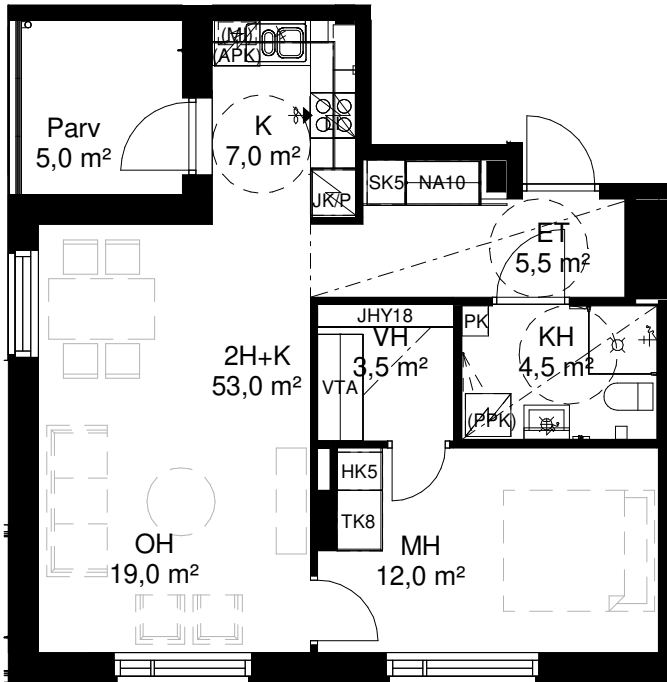

Wärtsilänkatu 4

Asuntotyyppi 5 2h+k+vh

ET	eteinen
K	keittiö
MH	makuuhuone
KH	kylpyhuone
SA	sauna
VH	vaatehuone
WC	erillis-wc
HK	hyllykaappi
TK	tankokaappi
NA	naulakkokaappi
PK	pyykkikaappi
SK	siivouskaappi
JHY	järjestelmähyllä
VTA	hylly + vaatetanko
JK/P	jääkaappi-pakastin
LI	liesi
(APK)	astianpesukone tilavaraus
(MI)	mikroaaltouuni tilavaraus
(PPK)	pyykinpesukone tilavaraus
KI	kiuas

Asuntotyyppi 5 - 2h+k+vh(sa)

Kerros	Huoneistonro	Huoneistoala
2.krs	A05	53,0 m ²
3.krs	A10	53,0 m ²
4.krs	A15	53,0 m ²
5.krs	A20	53,0 m ²
6.krs	A25	53,0 m ²
7.krs	A30	53,0 m ²

0m 1m 3m 5m