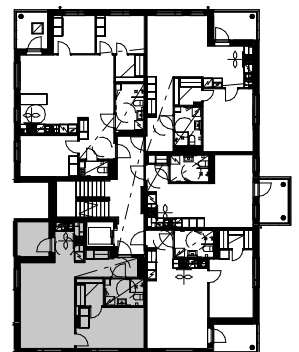

Wärtsilänkatu 4

Asuntotyyppi 5 2h+k+vh

ET	eteinen
K	keittiö
MH	makuuhuone
KH	kylpyhuone
SA	sauna
VH	vaatehuone
WC	erillis-wc
HK	hyllykaappi
TK	tankokaappi
NA	naulakkokaappi
PK	pyykkikaappi
SK	siivouskaappi
JHY	järjestelmähyllä
VTA	hylly + vaatetanko
JK/P	jääkaappi-pakastin
LI	liesi
(APK)	astianpesukone tilavaraus
(MI)	mikroaaltouuni tilavaraus
(PPK)	pyykinpesukone tilavaraus
KI	kiuas

Asuntotyyppi 5 - 2h+k+vh(sa)

Kerros	Huoneistonro	Huoneistoala
2.krs	A05	53,0 m ²
3.krs	A10	53,0 m ²
4.krs	A15	53,0 m ²
5.krs	A20	53,0 m ²
6.krs	A25	53,0 m ²
7.krs	A30	53,0 m ²

0m 1m 3m 5m