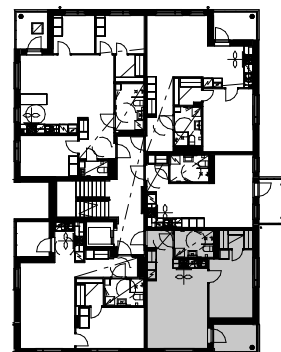

Wärtsilänkatu 4

Asuntotyyppi 4 2h+kt+vh

ET	eteinen
K	keittiö
MH	makuuhuone
KH	kylpyhuone
SA	sauna
VH	vaatehuone
WC	erillis-wc
HK	hyllykaappi
TK	tankokaappi
NA	naulakkokaappi
SK	siivouskaappi
JHY	järjestelmähyllä
VTA	hylly + vaate tanko
JK/P	jääkaappi-pakastin
LI	liesi
(APK)	astianpesukone tilavaraus
(MI)	mikroaaltouuni tilavaraus
(PPK)	pyykinpesukone tilavaraus
KI	kiuas

Asuntotyyppi 4 - 2h+kt+vh

Kerros	Huoneistonro	Huoneistoala
2.krs	A04	48,0 m ²
3.krs	A09	48,0 m ²
4.krs	A14	48,0 m ²
5.krs	A19	48,0 m ²
6.krs	A24	48,0 m ²
7.krs	A29	48,0 m ²

0m 1m 3m 5m