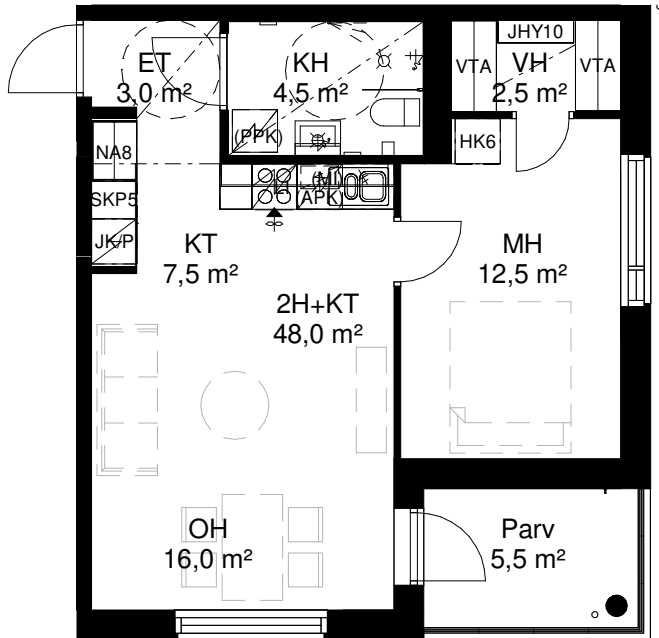

Wärtsilänkatu 4

Asuntotyyppi 4 2h+kt+vh

ET	eteinen
K	keittiö
MH	makuuhuone
KH	kylpyhuone
SA	sauna
VH	vaatehuone
WC	erillis-wc
HK	hyllykaappi
TK	tankokaappi
NA	naulakkokaappi
SK	siivouskaappi
JHY	järjestelmähyllä
VTA	hylly + vaate tanko
JK/P	jääkaappi-pakastin
LI	liesi
(APK)	astianpesukone tilavaraus
(MI)	mikroaaltouuni tilavaraus
(PPK)	pyykinpesukone tilavaraus
KI	kiuas

Asuntotyyppi 4 - 2h+kt+vh

Kerros	Huoneistonro	Huoneistoala
2.krs	A04	48,0 m ²
3.krs	A09	48,0 m ²
4.krs	A14	48,0 m ²
5.krs	A19	48,0 m ²
6.krs	A24	48,0 m ²
7.krs	A29	48,0 m ²

0m 1m 3m 5m