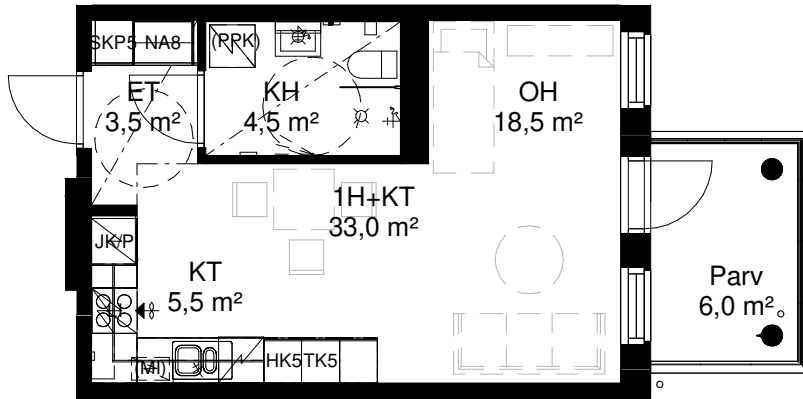

Wärtsilänkatu 4

Asuntotyyppi 3 1h+kt

ET eteinen
KT keittotila
KH kylpyhuone

HK hyllykaappi
TK tankokaappi
NA naulakkokaappi
SK siivouskaappi
AK aamiaiskaappi

JK/P jääkaappi-pakastin
LI liesi
(APK) astianpesukone tilavaraus
(MI) mikroaaltouuni tilavaraus
(PPK) pyykinpesukone tilavaraus

Asuntotyyppi 3 - 1h+kt		
Kerros	Huoneistonro	Huoneistoala
2.krs	A03	33,0 m ²
3.krs	A08	33,0 m ²
4.krs	A13	33,0 m ²
5.krs	A18	33,0 m ²
6.krs	A23	33,0 m ²
7.krs	A28	33,0 m ²

0m 1m 3m 5m