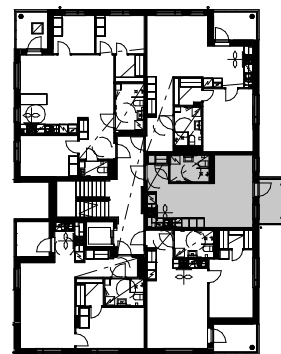

Wärtsilänkatu 4

Asuntotyyppi 3 1h+kt

ET eteinen
KT keittotila
KH kylpyhuone

HK hyllykaappi
TK tankokaappi
NA naulakkokaappi
SK siivouskaappi
AK aamiaiskaappi

JK/P jääkaappi-pakastin
LI liesi
(APK) astianpesukone tilavaraus
(MI) mikroaaltouuni tilavaraus
(PPK) pyykinpesukone tilavaraus

Asuntotyyppi 3 - 1h+kt		
Kerros	Huoneistonro	Huoneistoala
2.krs	A03	33,0 m ²
3.krs	A08	33,0 m ²
4.krs	A13	33,0 m ²
5.krs	A18	33,0 m ²
6.krs	A23	33,0 m ²
7.krs	A28	33,0 m ²

0m 1m 3m 5m