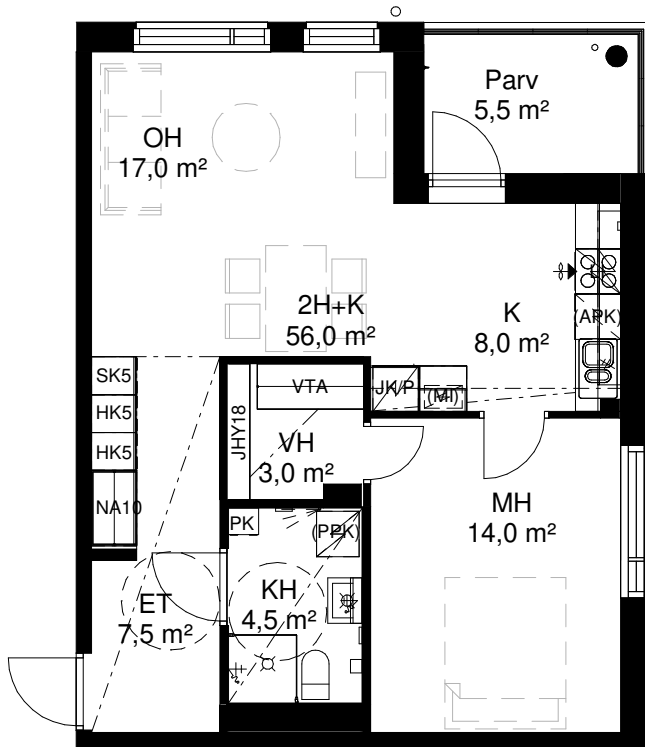

Wärtsilänkatu 4

Asuntotyyppi 2 2h+k+vh

ET eteinen
 K keittiö
 MH makuuhuone
 KH kylpyhuone
 SA sauna
 VH vaatehuone
 WC erillis-wc
 HK hyllykaappi
 TK tankokaappi
 NA naulakkokaappi
 PK pyykkikaappi
 SK siivouskaappi
 JHY järjestelmähyllä
 VTA hylly + vaatetanko

JK/P jääkaappi-pakastin
 LI liesi
 (APK) astianpesukone tilavaraus
 (MI) mikroaaltouuni tilavaraus
 (PPK) pyykinpesukone tilavaraus
 KI kiuas

Asuntotyyppi 2 - 2h+k+vh(sa)		
Kerros	Huoneistonro	Huoneistoala
7.krs		56,0 m ²
2.krs	A02	56,0 m ²
3.krs	A07	56,0 m ²
4.krs	A12	56,0 m ²
5.krs	A17	56,0 m ²
6.krs	A22	56,0 m ²

0m 1m 3m 5m