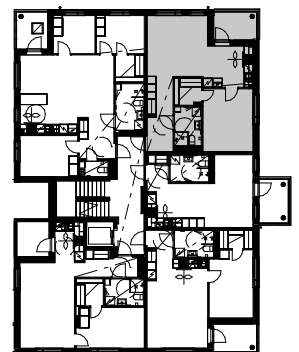

Wärtsilänkatu 4

Asuntotyyppi 2 2h+k+vh

ET eteinen
 K keittiö
 MH makuuhuone
 KH kylpyhuone
 SA sauna
 VH vaatehuone
 WC erillis-wc
 HK hyllykaappi
 TK tankokaappi
 NA naulakkokaappi
 PK pyykkikaappi
 SK siivouskaappi
 JHY järjestelmähyllä
 VTA hylly + vaatetanko

JK/P jääkaappi-pakastin
 LI liesi
 (APK) astianpesukone tilavaraus
 (MI) mikroaaltouuni tilavaraus
 (PPK) pyykinpesukone tilavaraus
 KI kiuas

Asuntotyyppi 2 - 2h+k+vh(sa)		
Kerros	Huoneistonro	Huoneistoala
7.krs		56,0 m ²
2.krs	A02	56,0 m ²
3.krs	A07	56,0 m ²
4.krs	A12	56,0 m ²
5.krs	A17	56,0 m ²
6.krs	A22	56,0 m ²