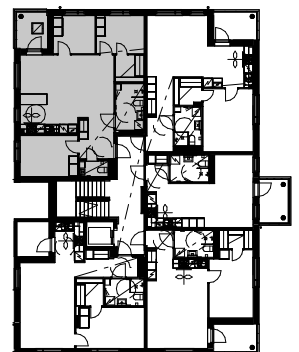

Wärtsilänkatu 4

Asuntotyyppi 1 4h+k+vh

ET	eteinen
K	keittiö
MH	makuuhuone
KH	kyppyhuone
SA	sauna
VH	vaatehuone
WC	erillis-wc
HK	hyllykaappi
TK	tankokaappi
NA	naulakkokaappi
PK	pyykkikaappi
SK	siivouskaappi
JHY	järjestelmähyllä
VTA	hylly + vaatehänkä
JK/P	jääkaappi-pakastin
LI	liesi
(APK)	astianpesukone tilavaraus
(MI)	mikroaaltouuni tilavaraus
(PPK)	pyykinpesukone tilavaraus
KI	kuuas

Asuntotyyppi 1 - 4h+k+vh(sa)

Kerros	Huoneistonro	Huoneistoala
7.krs		74,5 m ²
2.krs	A01	74,5 m ²
3.krs	A06	74,5 m ²
4.krs	A11	74,5 m ²
5.krs	A16	74,5 m ²
6.krs	A21	74,5 m ²

0m 1m 3m 5m