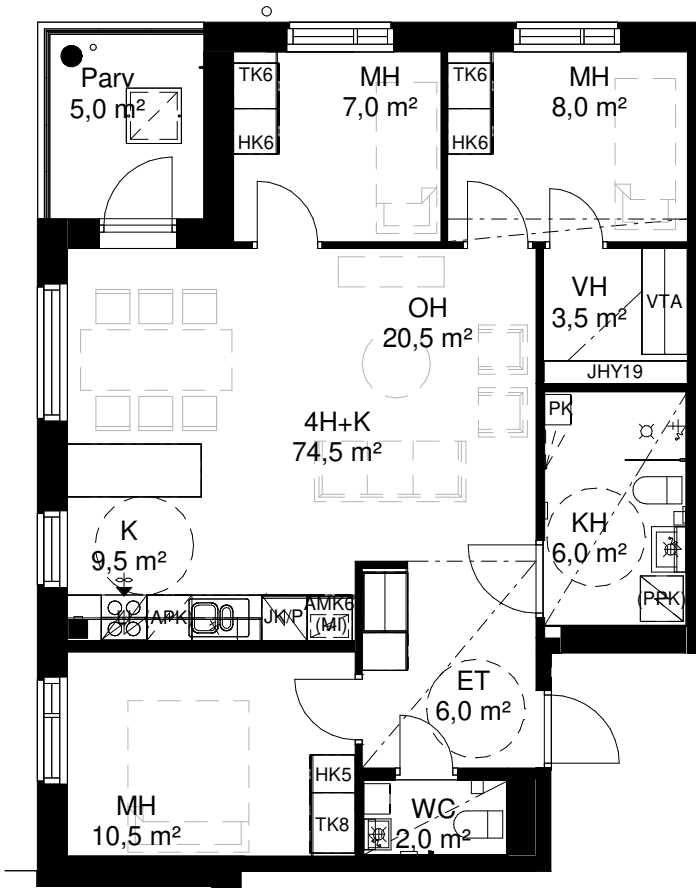

Wärtsilänkatu 4

Asuntotyyppi 1 4h+k+vh

ET	eteinen
K	keittiö
MH	makuuhuone
KH	kyppyhuone
SA	sauna
VH	vaatehuone
WC	erillis-wc
HK	hyllykaappi
TK	tankokaappi
NA	naulakkokaappi
PK	pyykkikaappi
SK	siivouskaappi
JHY	järjestelmähyllä
VTA	hylly + vaatehänkä
JK/P	jääkaappi-pakastin
LI	liesi
(APK)	astianpesukone tilavaraus
(MI)	mikroaaltouuni tilavaraus
(PPK)	pyykinpesukone tilavaraus
KI	kuuas

Asuntotyyppi 1 - 4h+k+vh(sa)

Kerros	Huoneistonro	Huoneistoala
7.krs		74,5 m ²
2.krs	A01	74,5 m ²
3.krs	A06	74,5 m ²
4.krs	A11	74,5 m ²
5.krs	A16	74,5 m ²
6.krs	A21	74,5 m ²

0m 1m 3m 5m