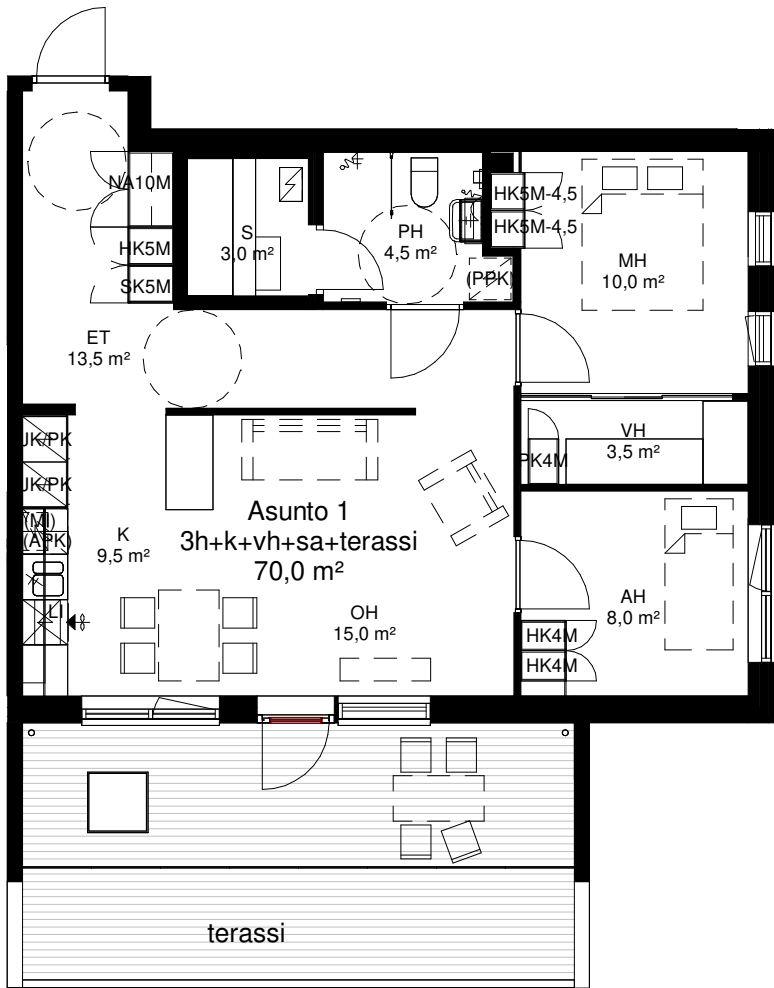

Harjutie 15c

Asuntotyyppi 7 3h+k+vh+terassi