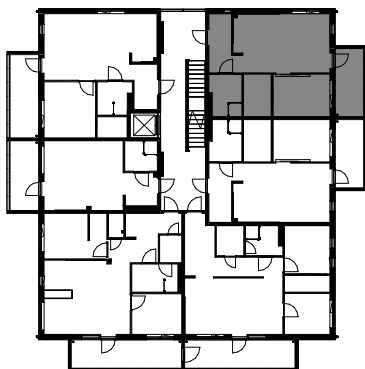

JK/P Jääkaappi-pakastin  
LI Liesi  
(APK) Astianpesukone tilavaraus  
(MI) Mikroaaltouuni tilavaraus  
(PPK) Pyykinpesukone tilavaraus

Vaatehuoneen tilalle  
mahdollisuus saunaan

0m 1m 3m 5m