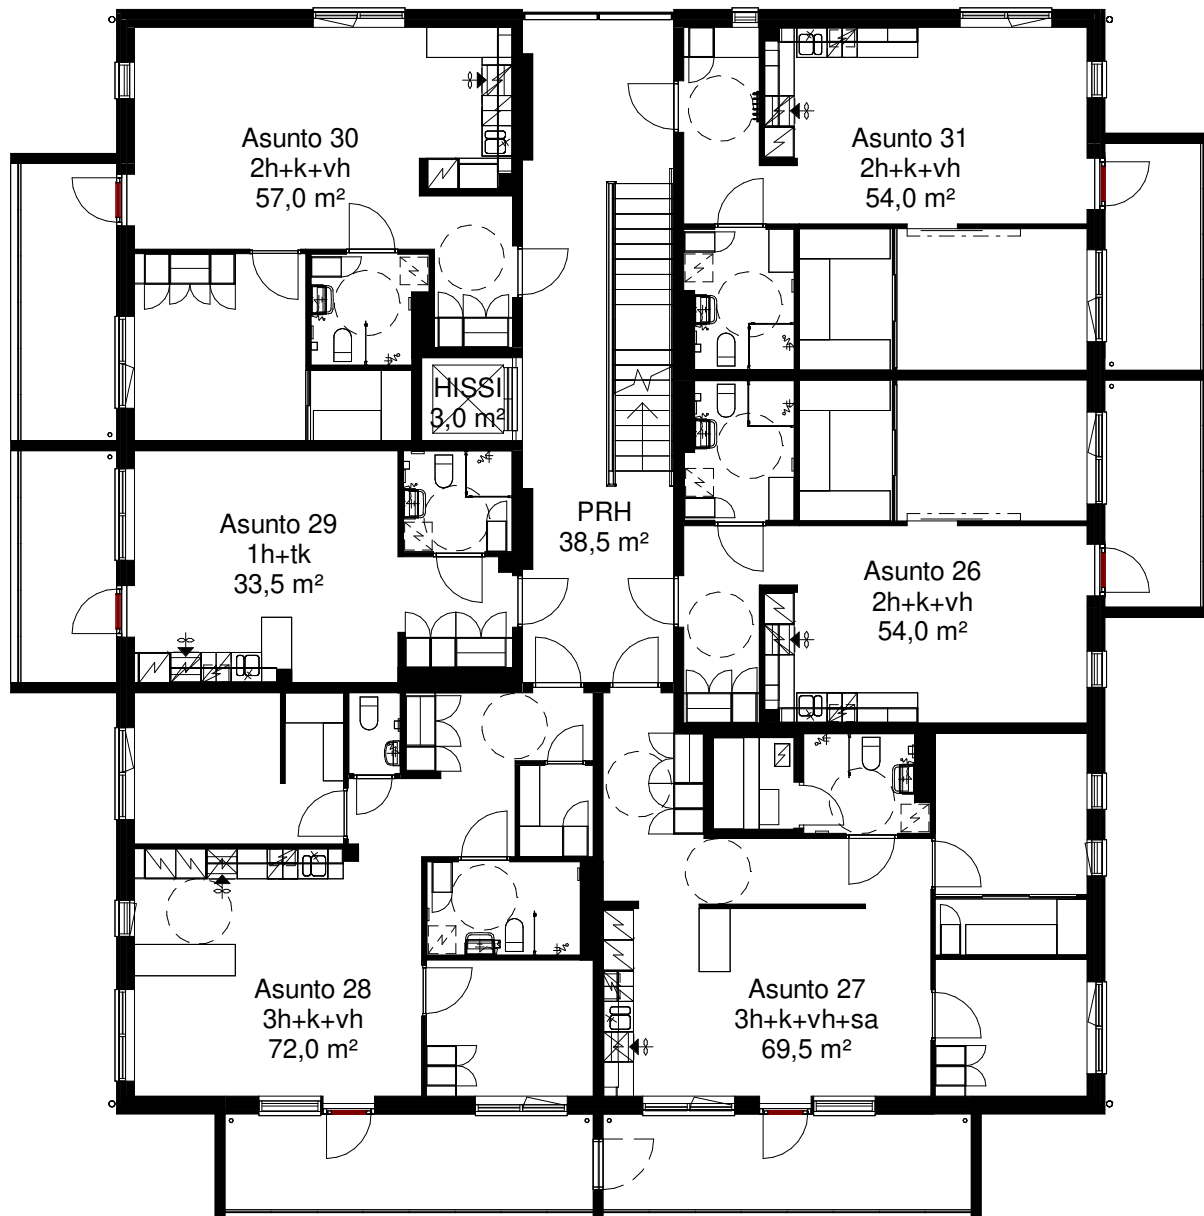

Harjutie 15c

Pohjakuva 6.krs

0m 1m 3m 5m