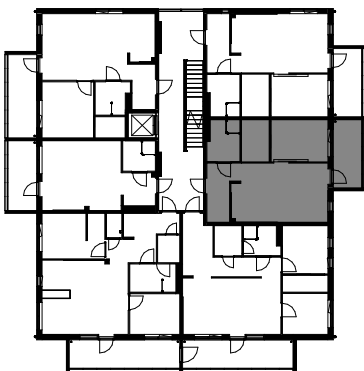

JK/P Jääkaappi-pakastin  
LI Liesi  
(APK) Astianpesukone tilavaraus  
(MI) Mikroaaltouuni tilavaraus  
(PPK) Pyykinpesukone tilavaraus

0m 1m 3m 5m

Asuntotyyppi 6 - 2h+k+vh		
Krs	Asuntonro.	Pinta-ala
2.krs	Asunto 2	54,0 m <sup>2</sup>
3.krs	Asunto 8	54,0 m <sup>2</sup>
4.krs	Asunto 14	54,0 m <sup>2</sup>
5.krs	Asunto 20	54,0 m <sup>2</sup>
6.krs	Asunto 26	54,0 m <sup>2</sup>
7.krs	Asunto 32	54,0 m <sup>2</sup>