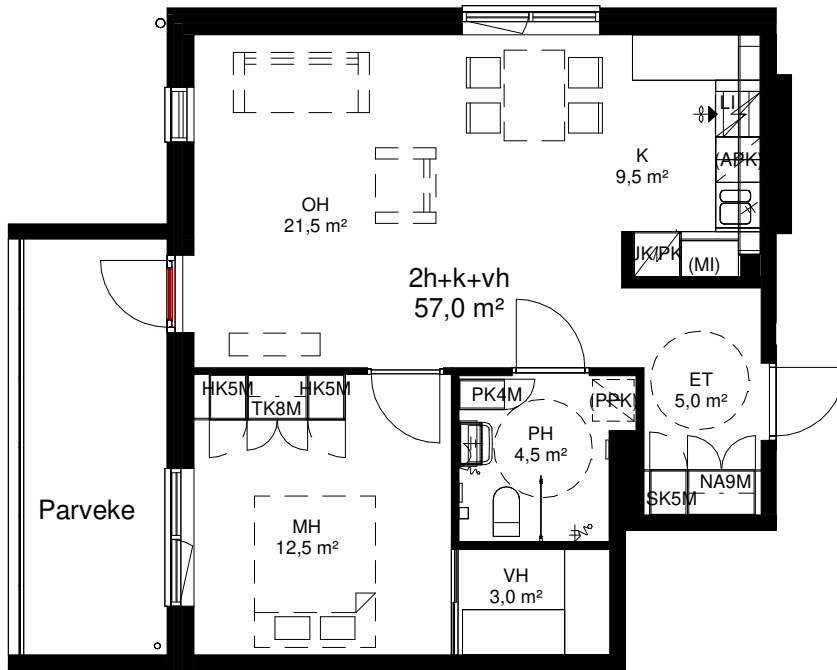

Harjutie 15c

Asuntotyyppi 4 2h+k+vh

ALK alkovi
ET eteinen
K keittiö
KHH kodinhoito
MH makuuhuone
PH pesuhuone
SA sauna
TK tupakeittiö
VH vaatehuone
WC vessa

HK Hyllykaappi
NA Naulakko
PK Pyykkikomero
SK Siivouskaappi
TK Tankokaappi

JK/P Jääkaappi-pakastin
LI Liesi
(APK) Astianpesukone tilavaraus
(MI) Mikroaaltouuni tilavaraus
(PPK) Pyykinpesukone tilavaraus

0m 1m 3m 5m