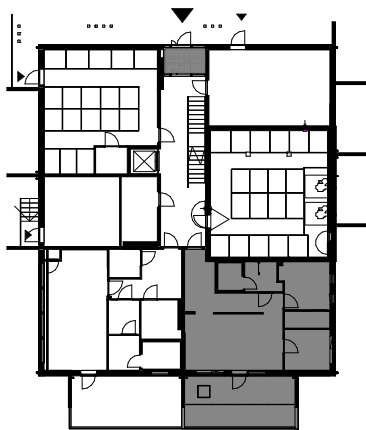

- ALK alkovi
- ET eteinen
- K keittiö
- KHH kodinhoito
- MH makuuhuone
- PH pesuhuone
- SA sauna
- TK tupakeittiö
- VH vaatehuone
- WC vessa

- HK Hyllykaappi
- NA Naulakko
- PK Pyykkikomero
- SK Siivouskaappi
- TK Tankokaappi

- JK/P Jääkaappi-pakastin
- LI Liesi
- (APK) Astianpesukone tilavaraus
- (MI) Mikroaaltouuni tilavaraus
- (PPK) Pyykinpesukone tilavaraus

0m 1m 3m 5m