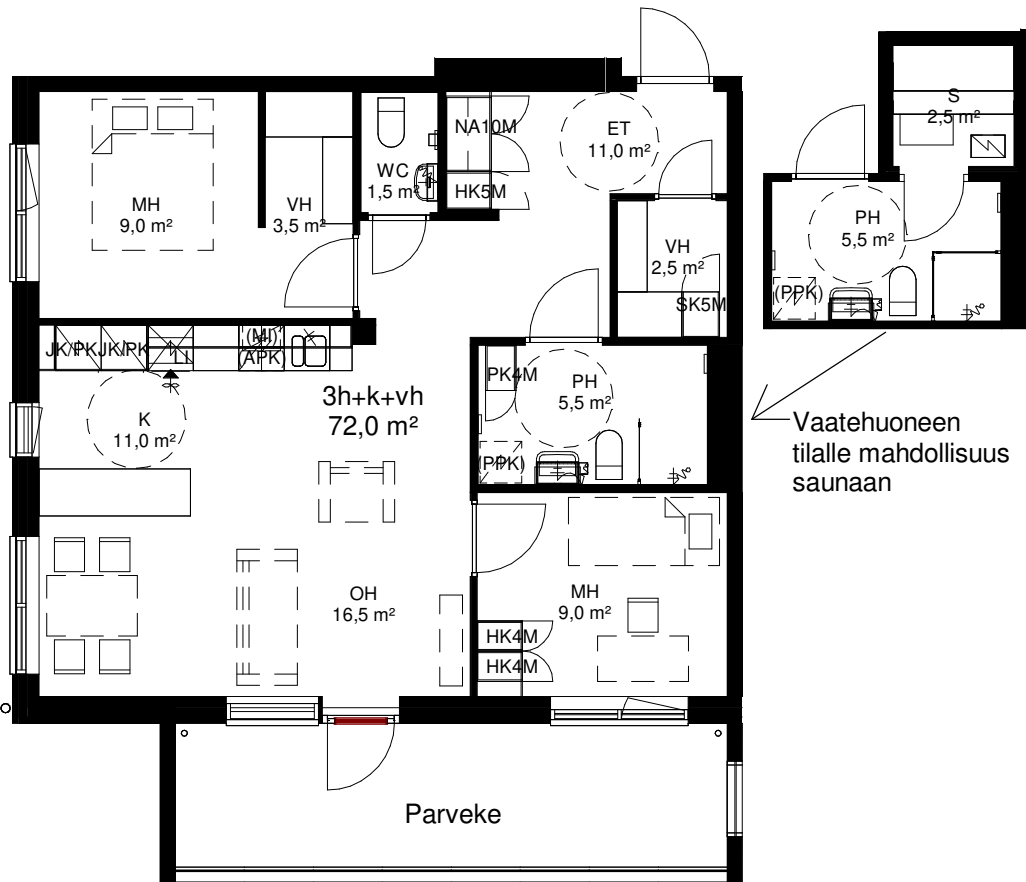

Harjutie 15c

Asuntotyyppi 2 3h+k+vh(sa)

ALK alkovi
ET eteinen
K keittiö
KHH kodinhoito
MH makuuhuone
PH pesuhuone
SA sauna
TK tupakeittiö
VH vaatehuone
WC vessa

HK Hyllykaappi
NA Naulakko
PK Pyykkikomero
SK Siivouskaappi
TK Tankokaappi

JK/P Jääkaappi-pakastin
LI Liesi
(APK) Astianpesukone tilavaraus
(MI) Mikroaaltouuni tilavaraus
(PPK) Pyykinpesukone tilavaraus

0m 1m 3m 5m