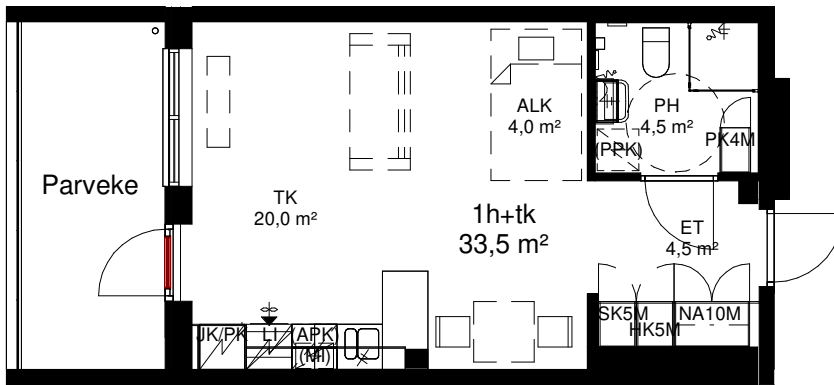

Harjutie 15c

Asuntotyyppi 3 1h+tk

ALK alkovi
ET eteinen
K keittiö
KHH kodinhoito
MH makuuhuone
PH pesuhuone
SA sauna
TK tupakeittiö
VH vaatehuone
WC vessa

HK Hyllykaappi
NA Naulakko
PK Pyykkikomero
SK Siivouskaappi
TK Tankokaappi

JK/P Jääkaappi-pakastin
LI Liesi
(APK) Astianpesukone tilavaraus
(MI) Mikroaaltouuni tilavaraus
(PPK) Pyykinpesukone tilavaraus

0m 1m 3m 5m