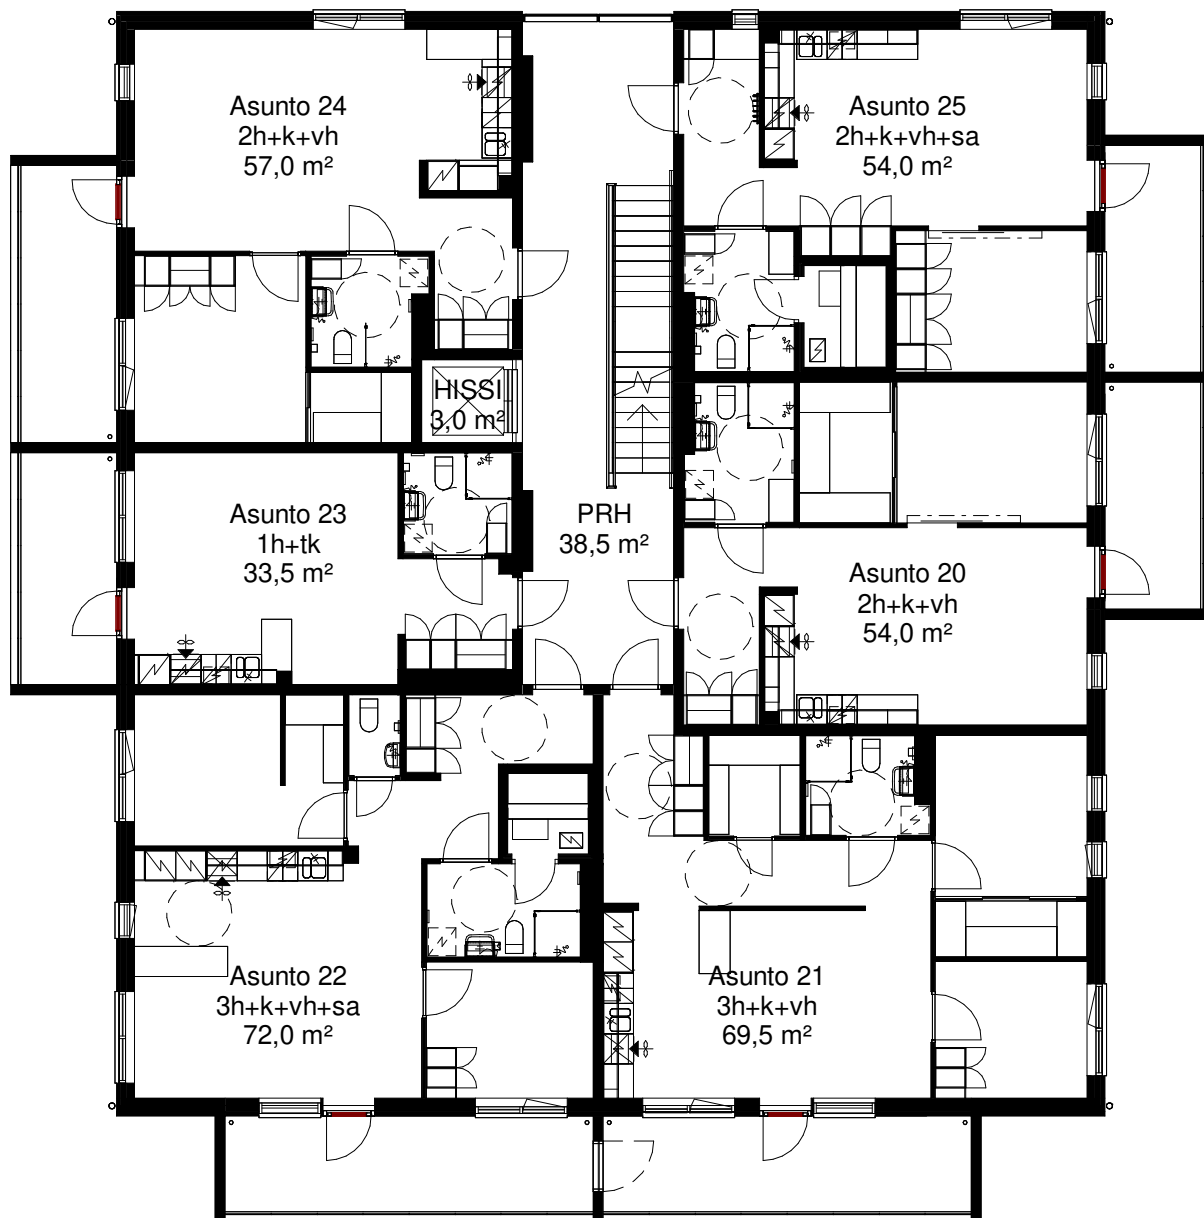

Harjutie 15c

Pohjakuva 5.krs

0m 1m 3m 5m