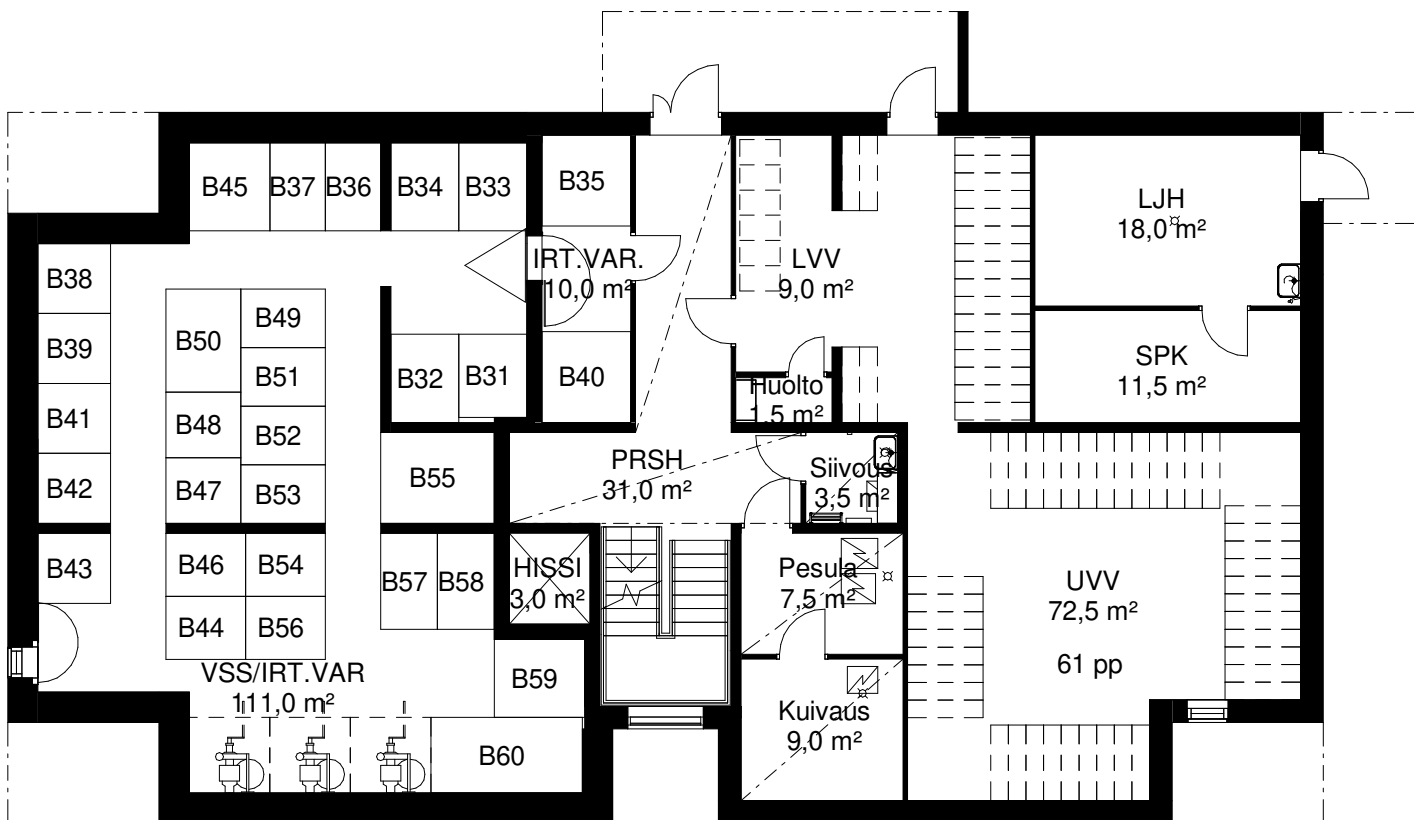

Wärtsilänkatu 4

Pohjapiirustus Kerros 1B

0m 1m 3m 5m