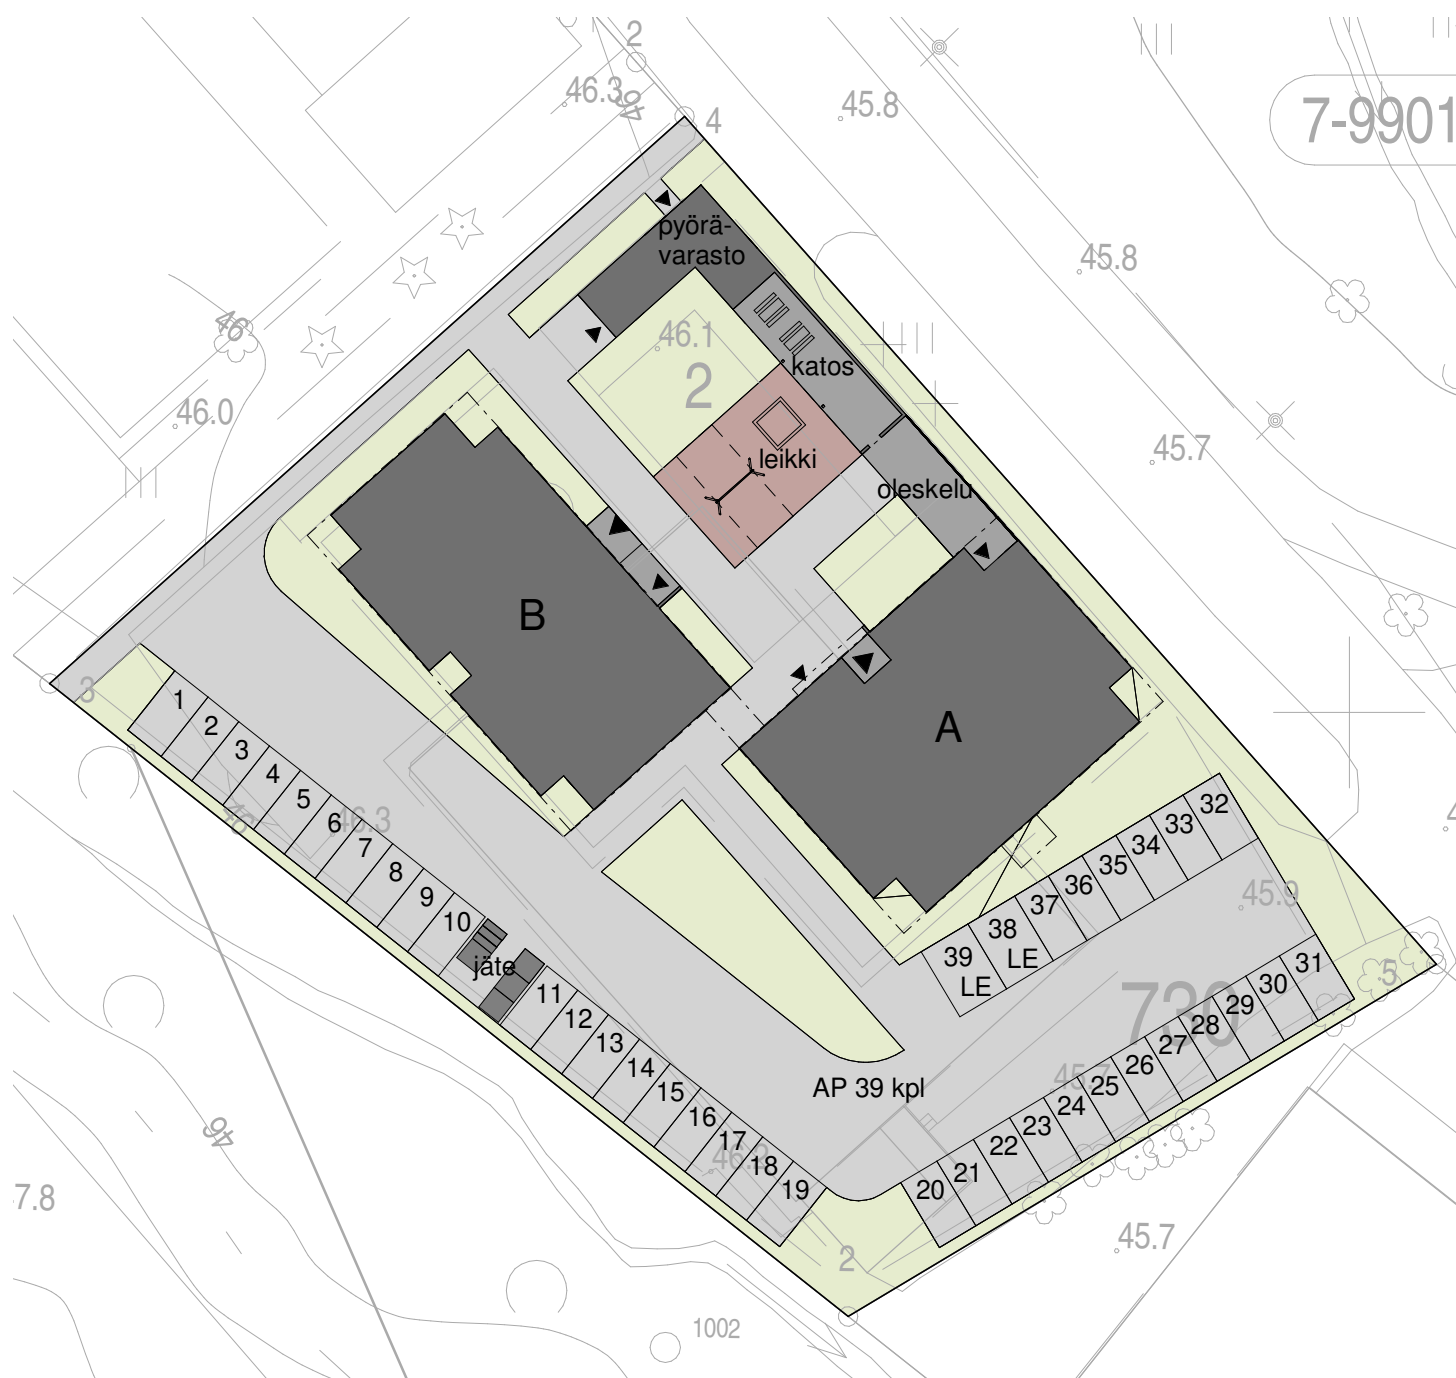

Wärtsilänkatu 4

Asemapiirustus

0m 5m 15m 25m